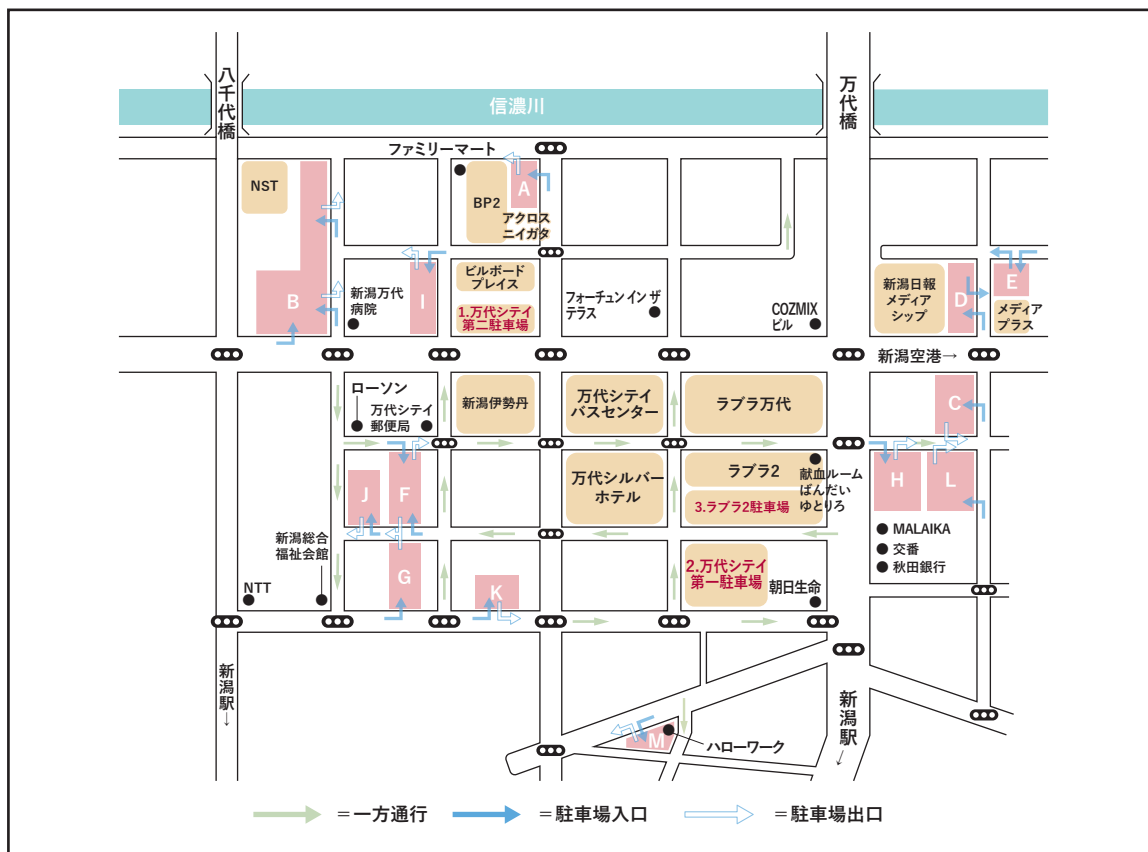

提携駐車場ののご案内

Designated parking lot for CRAM.

※ご相談・ご成約を頂いた方に駐車券をお渡ししております。

- | | |
|--------------------|---|
| 1 万代シティ第二駐車場 | F ホームテック旭駐車場 |
| 2 万代シティ第一駐車場 | G キクチガレージ |
| 3 ラブラ2駐車場 | H アルモ万代 I・II ◎1時間チケット ×30分チケット |
| A アクロスパーキング | I トメーテ八千代 サービス対象外 |
| B NST万代八千代駐車場 | J トメーテ八千代 第3 サービス対象外 |
| C バラカ万代シティ駐車場 | K トメーテ八千代 第2 サービス対象外 |
| D 新潟日報メディアシップ第一駐車場 | L バラカ新潟市万代 第2駐車場 |
| E 新潟日報メディアシップ第二駐車場 | M リパーク新潟万代駐車場 サービス対象外 |

CRAM